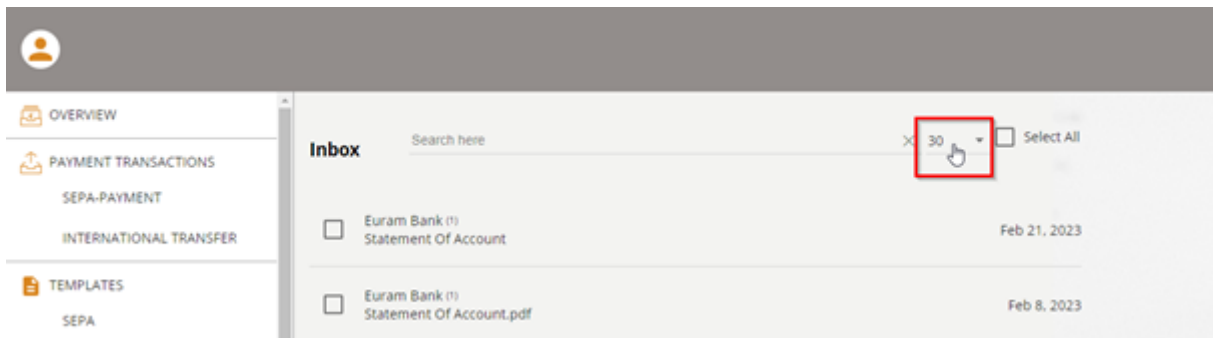

Improved eBanking mailbox function

User manual

The improvement described below is available in your eBanking mailbox for the following areas

- Inbox
- Outbox
- Trash.

This improvement offers the possibility of selecting a large number of messages with one click and deleting them with another click.

The first step is to select the number of messages to be displayed and deleted - see red marking.

The display will show the number of selected messages. By clicking in the box near "Select all",