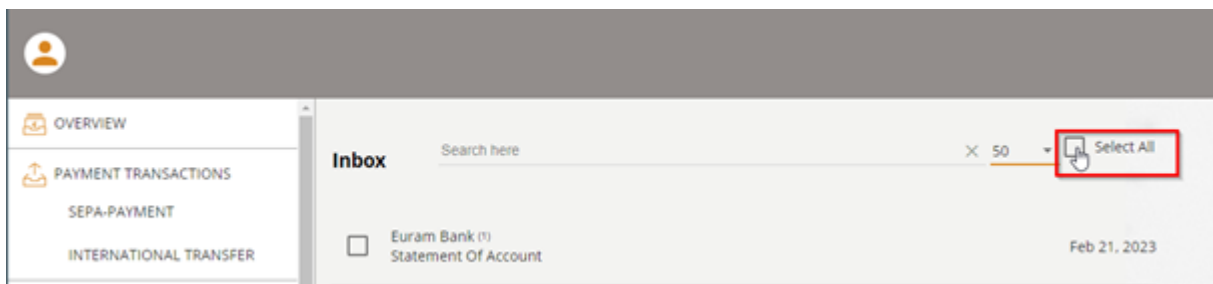

all displayed messages will be marked and a bar orange colored will appear.